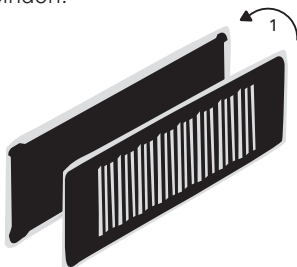

Das Multitalent Designgitter: Einfache Montage und Variabilität dank innovativer Magnetbefestigung

Im Gegensatz zu anderen Herstellern ermöglicht die innovative Magnetbefestigung ein einfaches Nachjustieren per

Hand und gibt dem Designgitter sicheren Halt auf dem Montagerahmen. Ein weiteres Plus: Die starline Designgitter

sind ganz ohne Werkzeug in nur drei Arbeitsschritten montierbar.

Praktische, flexible Montage in nur drei einfachen Schritten:

1. Designgitter mit Montagerahmen verbinden.

Designgitter und Montagerahmen verbinden sich mit Hilfe zweier Magnete schnell und einfach miteinander.

2. Einsetzen in den Luftauslass.

Die innovative Klemm- und Dichtverbindung gewährleistet, dass der Montagerahmen sicher im Luftdurchlass hält.