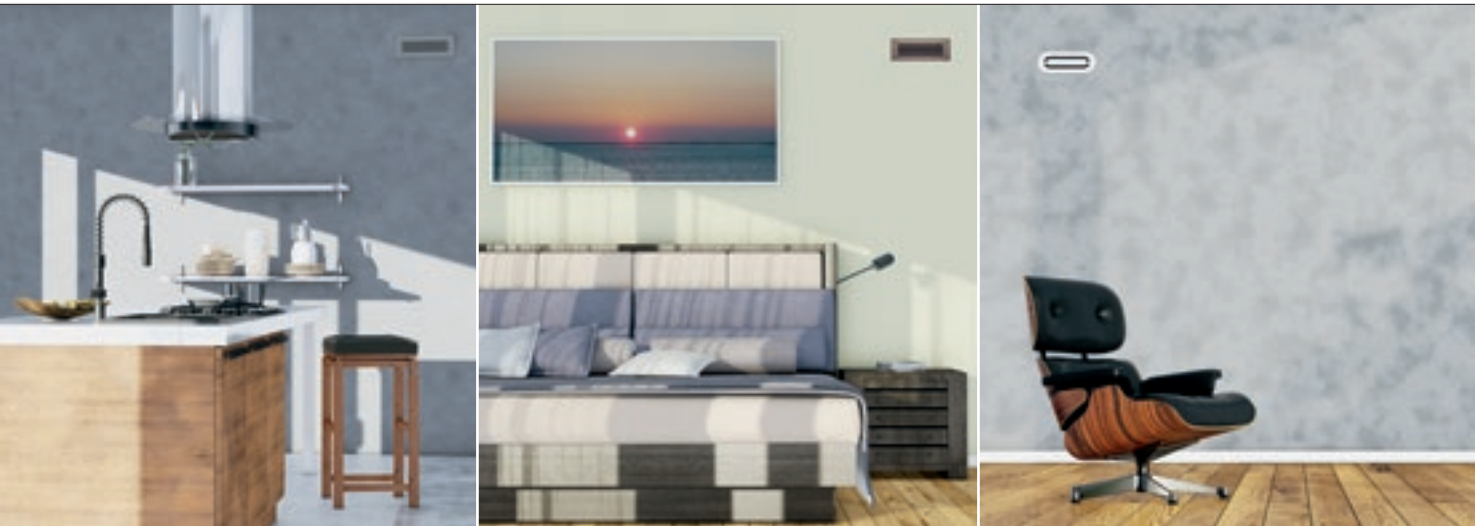

Die Vorteile auf einen Blick

Flexibles Ausrichten ...

dank einzigartiger Magnetbefestigung

Die einzigartige Magnetbefestigung verbindet das Designgitter schnell und sicher mit dem Montagerahmen. Anschließend wird das Gitter ganz einfach per Hand ausgerichtet.

Bequeme Reinigung ...

des Lüftungssystems

Um das Lüftungssystem zu erreichen, genügt es das magnetisch befestigte Gitter mit einem Handgriff abzunehmen. Von hier aus lässt sich das gesamte System ganz einfach reinigen.

Einfache Montage ...

ganz ohne Werkzeug

Einfacher kann die Installation nicht sein: Ganz ohne Werkzeug lassen sich Montagerahmen und Designgitter zusammensetzen und im Luftdurchlass installieren.

Hygienische Lüftung ...

durch die integrierte Filteraufnahme

Praktische Ausstelllaschen halten den Filter fest im Montagerahmen und ermöglichen einen schnellen und unkomplizierten Filterwechsel – für dauerhaft hygienisch reine Luftleitungen im ganzen Haus.

Starke Verbindung ...

flexibel und sicher zu gleich

Durch einfaches Einstecken in den Luftdurchlass schafft die innovative Klemm- und Dichtverbindung des Montagerahmens eine dauerhaft sichere und dichte Verbindung. Das Lösen der Verbindung erfolgt werkzeuglos durch Herausziehen des Rahmens.

Alle Designs ...

sind ganz leicht zu wechseln

Dank der innovativen Magnetverbindung können die verschiedenen Designgitter jederzeit untereinander gewechselt werden.