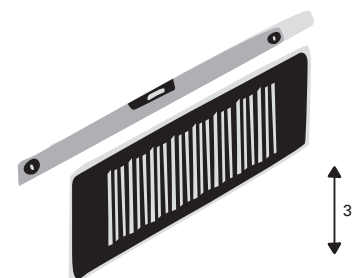

Hand und gibt dem Designgitter sicheren Halt auf dem Montagerahmen. Ein weiteres Plus: Die starline Designgitter

sind ganz ohne Werkzeug in nur drei Arbeitsschritten montierbar.

Praktische, flexible Montage in nur drei einfachen Schritten:

1. Designgitter mit Montagerahmen verbinden.

Designgitter und Montagerahmen verbinden sich mit Hilfe zweier Magnete schnell und einfach miteinander.

2. Einsetzen in den Luftauslass.

Die innovative Klemm- und Dichtverbindung gewährleistet, dass der Montagerahmen sicher im Luftdurchlass hält.

3. Designgitter ausrichten.

Die Magnetbefestigung ermöglicht eine präzise, jederzeit nachjustierbare Positionierung des Designgitters.

Die Vorteile auf einen Blick

Flexibles Ausrichten ...

dank einzigartiger Magnetbefestigung