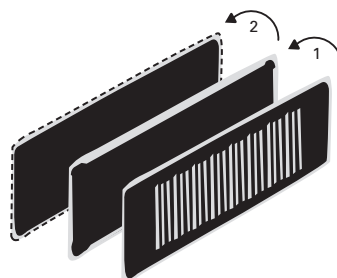

Hand und gibt dem Designgitter sicheren Halt auf dem Montagerahmen. Ein weiteres Plus: Die starline Designgitter

sind ganz ohne Werkzeug in nur drei Arbeitsschritten montierbar.

Praktische, flexible Montage in nur drei einfachen Schritten:

1. Designgitter mit Montagerahmen verbinden.

Designgitter und Montagerahmen verbinden sich mit Hilfe zweier Magnete schnell und einfach miteinander.

2. Einsetzen in den Luftauslass.

Die innovative Klemm- und Dichtverbindung gewährleistet, dass der Montagerahmen sicher im Luftdurchlass hält.

3. Designgitter ausrichten.

Die Magnetbefestigung ermöglicht eine präzise, jederzeit nachjustierbare Positionierung des Designgitters.

Die Vorteile auf einen Blick

Flexibles Ausrichten ...

dank einzigartiger Magnetbefestigung